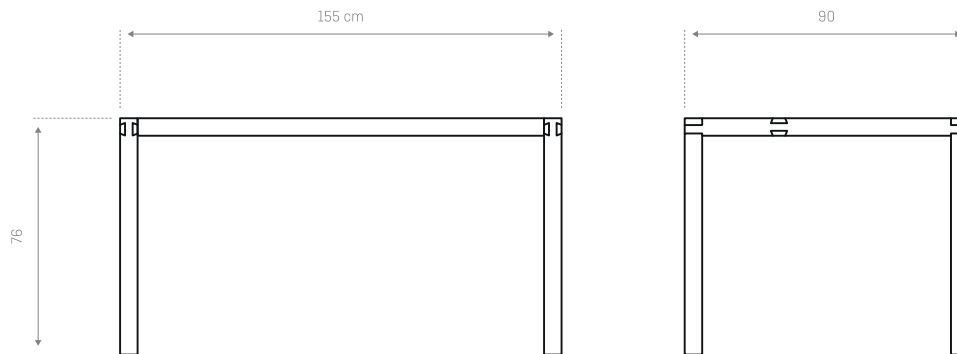

Colección Ensamblables

calventedesign.com

CALVENTE

—	<p><b>Material</b></p> <p>Madera de fresno, detalles en iroko. Acabado en triple capa de barniz ultramate de acrílico, que permite apreciar la madera y su veta de manera natural.</p>	<p>Las piezas son trabajadas una a una, siendo cada una única y pudiendo tener pequeñas variaciones en el color y la veta de la madera.</p>
—	<p><b>Descripción</b></p> <p>Mesa realizada en madera de iroko con chambrana central y tapa de cristal. Todas las piezas de madera están ensambladas</p>	<p>mediante espigas amilanadas. Se mantiene la continuidad de veta en sus patas y travesaños.</p>
—	<p><b>Edición limitada y numerada / Tiempo de espera</b></p> <p>15 mesas. Pieza realizada una a una. Tiempo de espera aproximado 6 semanas.</p>	<p><b>Dimensiones / Conservación y mantenimiento</b></p> <p>155 x 90 x 76 cm Para la limpieza, utilizar un trapo ligeramente húmedo.</p>